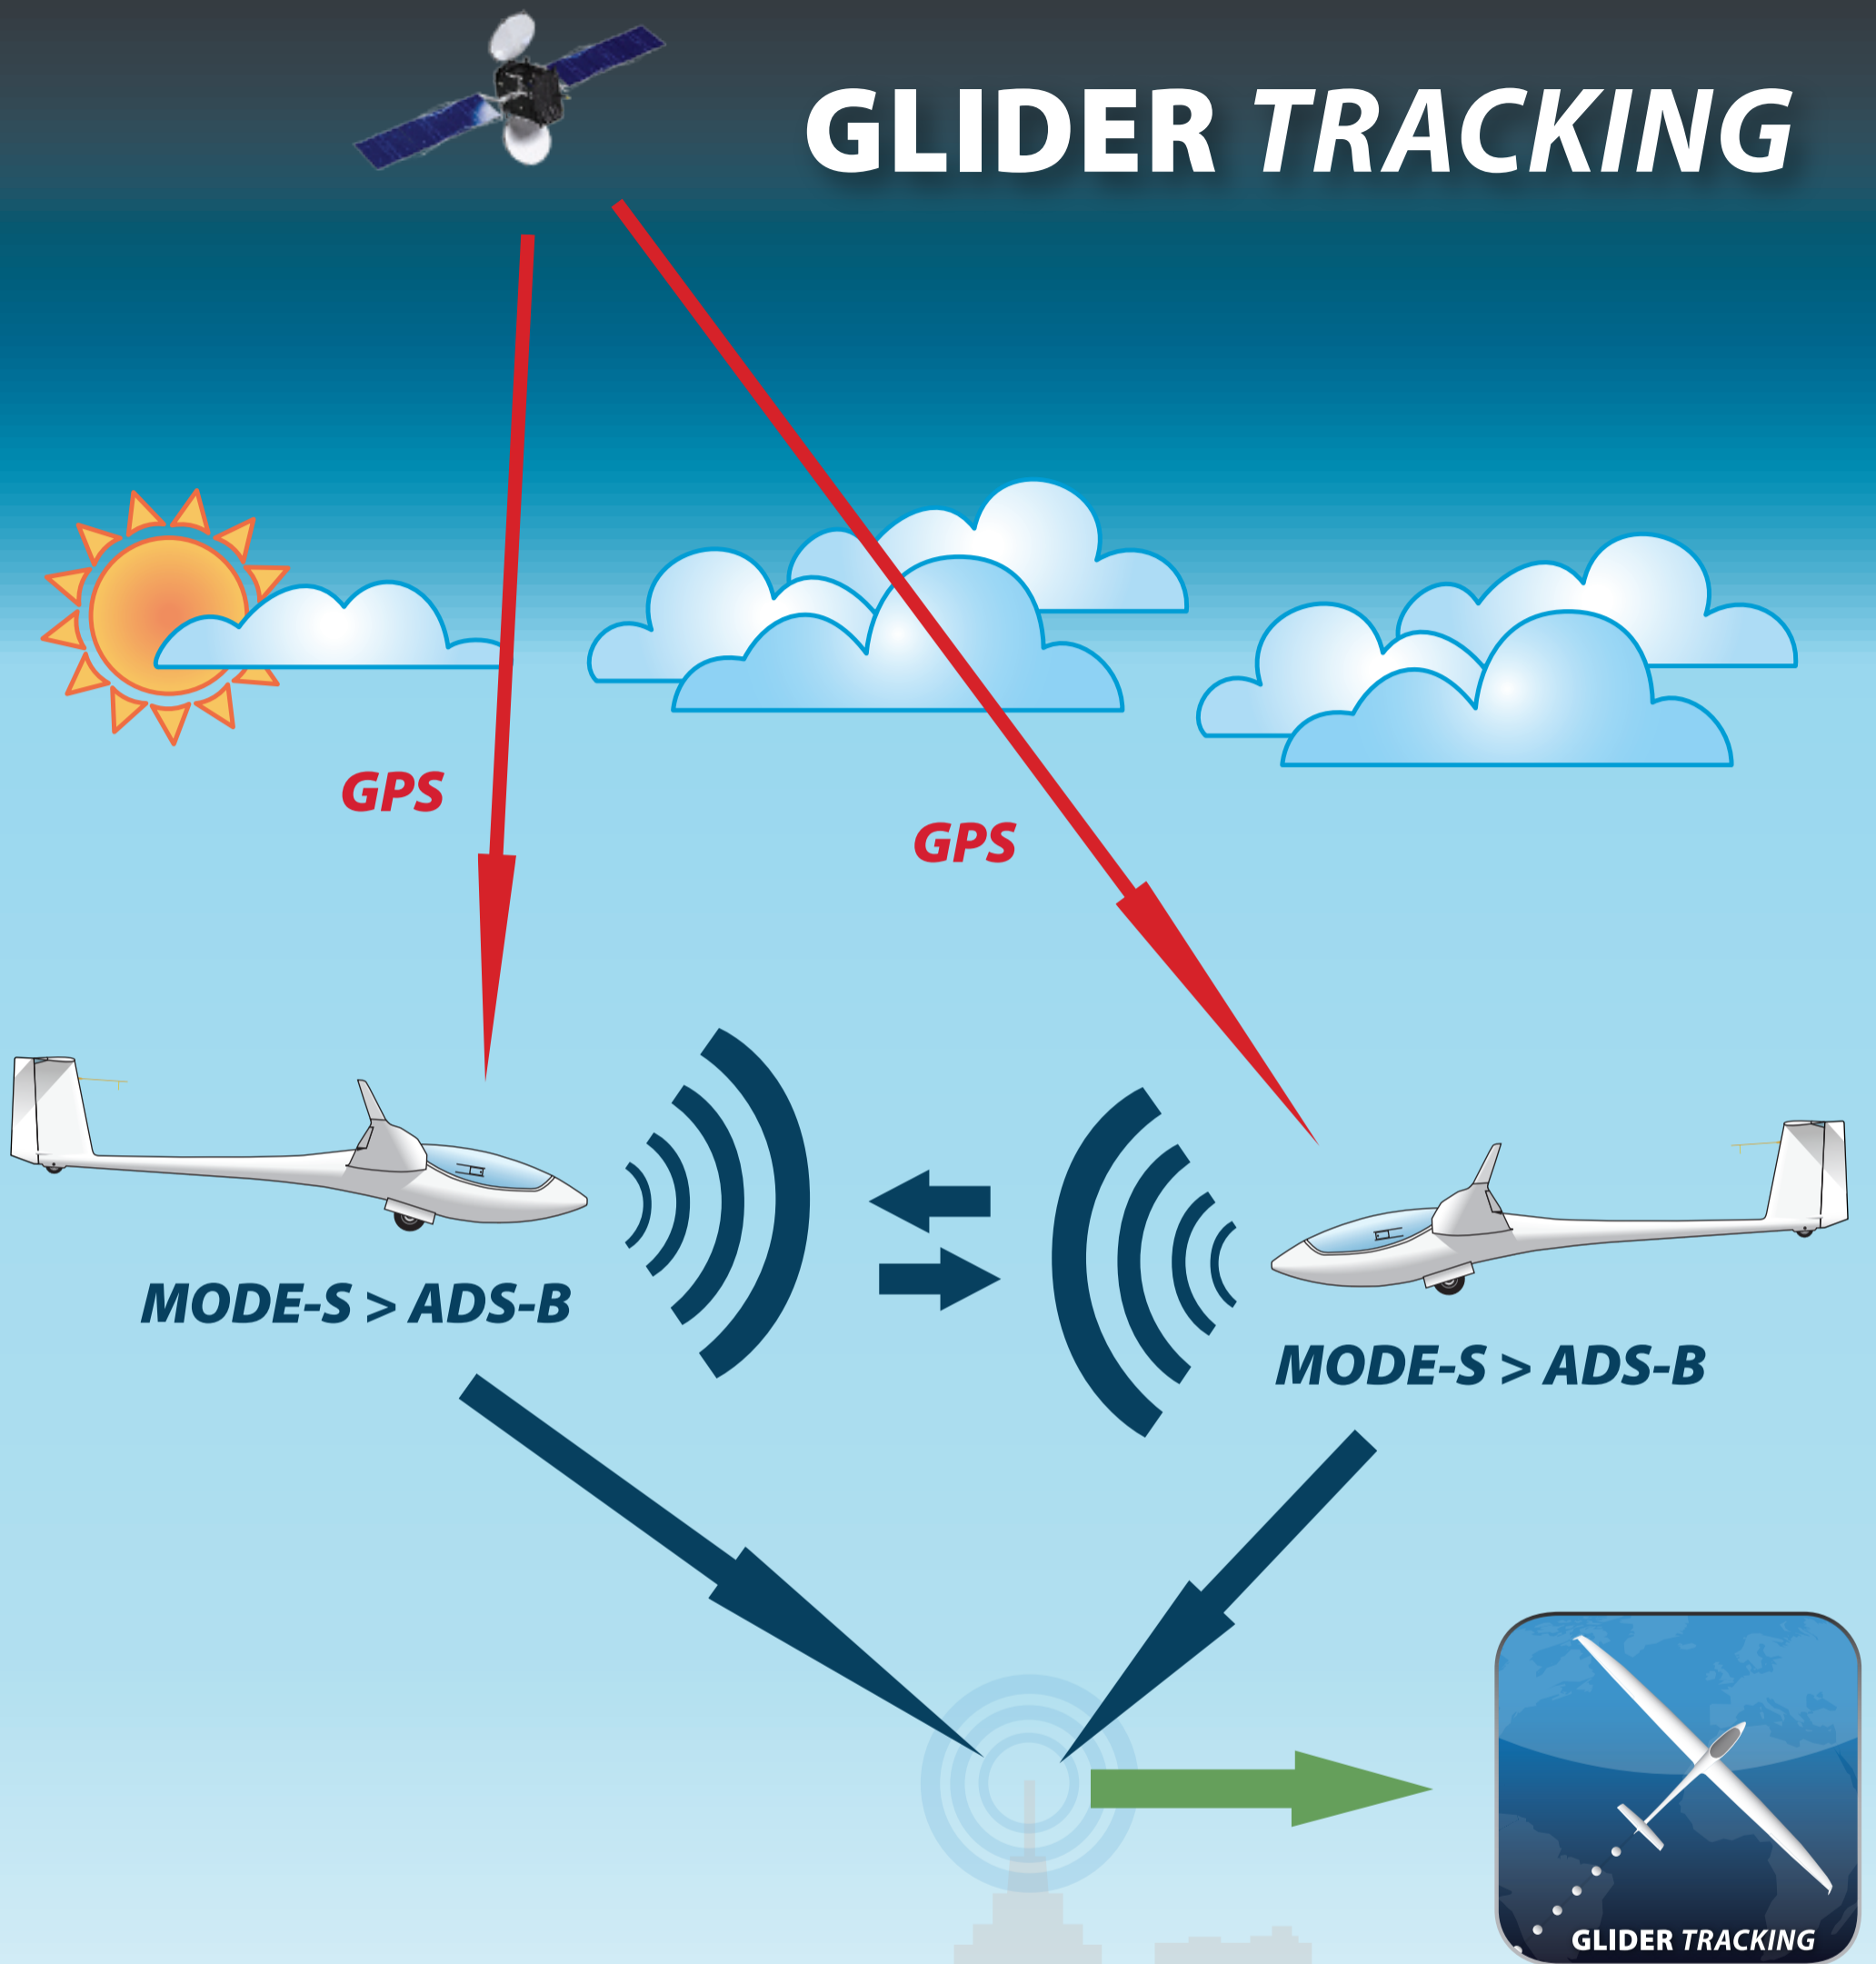

GLIDER TRACKING

LIVE TRACKING MET ADS-B TECHNOLOGIE

LEG EEN VERBINDING TUSSEN JE MODE-S TRANSPONDER EN EEN GPS BRON

WWW.GLIDERTRACKING.COM